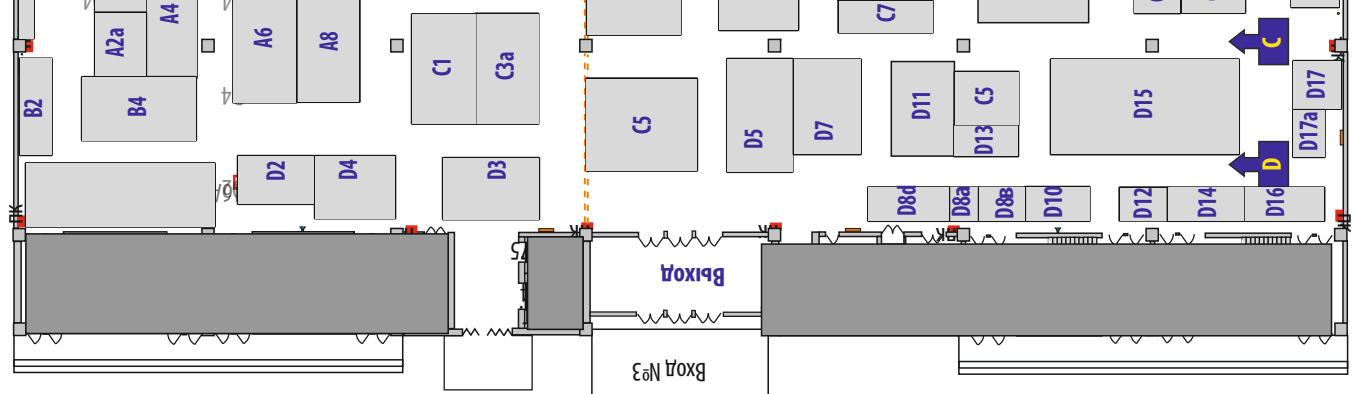

# Зал В

**Список предприятий,  
участников выставок «Белагро-2024», «Белферма-2024»,  
«Продмаш.Холод.Упак-2024», «Пищевая индустрия-2024»,  
расположенных на закрытой выставочной площади по адресу :Пекинский проспект, 29,  
Выставочный центр китайско-белорусского индустриального парка «Великий камень»**